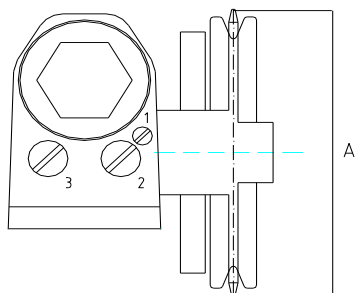

www.moser-tuertechnik.ch

Schiebetürschliesser STS

Mass A
kann je nach Uebersetzung
ändern !!!!!

Ventileinstellungen: (Ritzel z.B.1 Umdrehung vorgespannt)

- 1 = 1. Geschw. offen bis ca. 700 mm
- 2 = 2. Geschw. 700 mm bis ca. 250 mm
- 3 = 3. Geschw. 250 mm bis geschlossen

Technische Daten:

Artikelnummer	Bezeichnung	Zähne	Kraft N	Türbreite max. mm	Türhöhe max.mm	Türgewicht max. Kg
05080800000	STS-80	36	27.4	1200	2200	80
05080800045	STS-80	45	27.4	1500	2350	80
05081000000	STS-80U	36	34.3	1200	2200	100
05081000045	STS-80U	45	34.3	1500	2350	100
05081200000	STS-120	36	37.2	1500	2500	120
05081200045	STS-120	45	37.2	200	2500	120
05082000000	STS-200	36	44.1	2000	2500	200
05082000045	STS-200	45	44.1	2400	2500	200
05082000000	STS-200U	36	53.9	2000	2500	250
05082000045	STS-200U	45	53.9	2400	2500	250